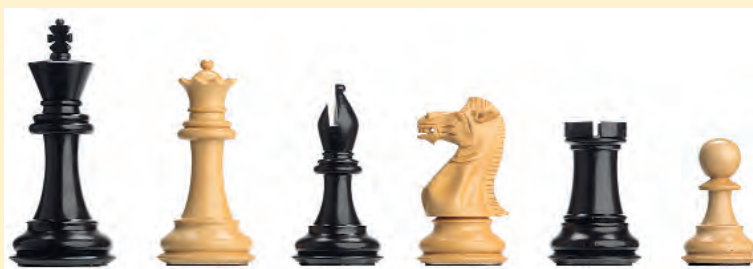

Ebenholz

Die edelsten und luxuriösesten Schachfiguren für das DGT-Schachbrett.

- einteilige, geschnitzte Springer
- Königshöhe 95 mm
- 2 Damen je Farbe
- hohe Standfestigkeit